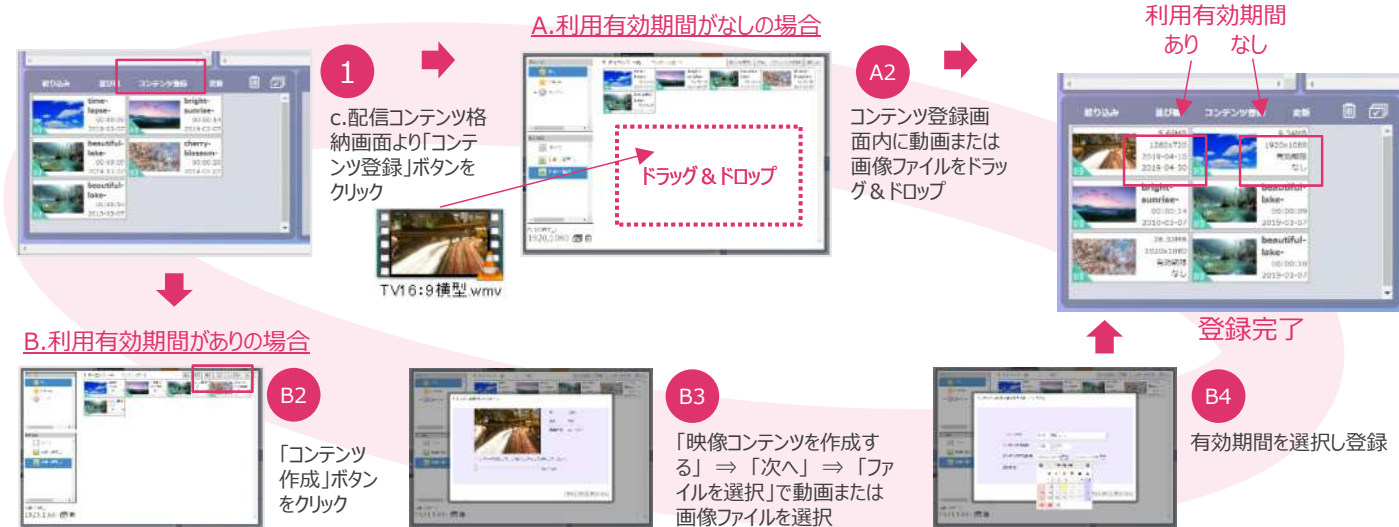

※仕様は予告なく変更となる場合がございます。

100種類以上の多彩な標準コンテンツをご用意しています

カタログQRコード

①DiSiクラウド「スケジューラー」画面説明

a.ディスプレイ端末確認画面
各STB端末への配信状況の確認や、スケジュールやコンテンツのプレビューを行います。

e.各種ツール設定
各端末へのスケジュールの切替や、詳細設定等を行います。

b.スケジュール設定画面
各端末ごとの1日分のスケジュール設定や放映時間の設定を行います。

d.テキスト入力画面
動画や静止画の上に載せるテロップの入力や装飾を行います。

c.配信コンテンツ格納画面
動画や静止画ファイルがサムネイルとして表示。ドラッグ&ドロップでスケジュールにセットします。

③コンテンツ登録方法

<動画ファイル 推奨フォーマット> 解像度がFullHDの場合

解像度	1,920×1080ピクセル
ファイル形式	■ wmv (Windows Media Video 9) ■ mp4(H.264)
秒数	5秒～180秒程度 ※長時間のファイルは、サーバー内でのプレビュー用動画の変換に時間がかかる場合がございます。
フレームレート	30fps ビットレート 10mbps
音声コーデック	AAC / mp3