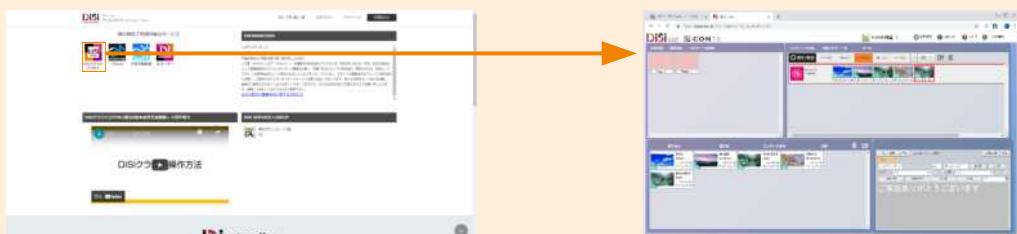

3 「DiSiクラウド HTML5版」をクリック