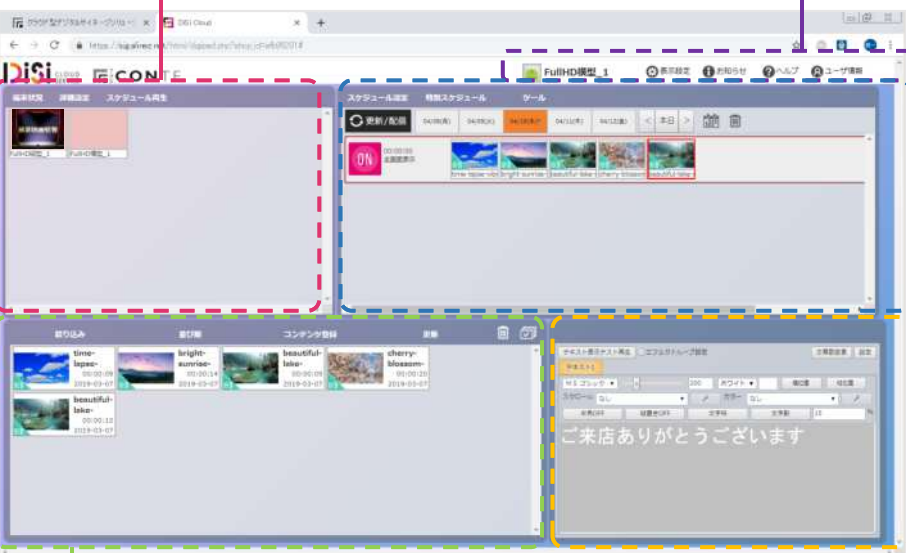

※仕様は予告なく変更となる場合がございます。

100種類以上の多彩な標準コンテンツをご用意しています

カタログQRコード

①DiSiクラウド「スケジューラー」画面説明

a.ディスプレイ端末確認画面
各STB端末への配信状況の確認や、スケジュールやコンテンツのプレビューを行います。

e.各種ツール設定
各端末へのスケジュールの切替や、詳細設定等を行います。

b.スケジュール設定画面
各端末ごとの1日分のスケジュール設定や放映時間の設定を行います。