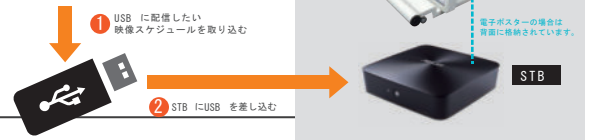

オフライン配信

インターネット環境がない状態でも、
USBメモリーからSTB端末へ簡単配信

■電子ポスターの場合