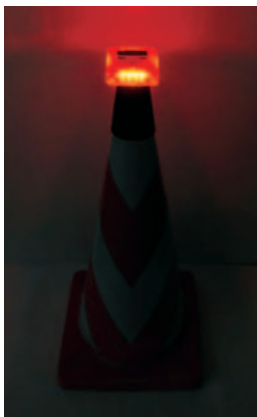

台数無制限で連動する新開発の流動式視線誘導灯です。
 防水防塵性、対衝撃性にとても優れており、米国の警察や消防、
 その他高速・国道パトロール会社で使用されています。
 電源タイプは「乾電池タイプ」「充電タイプ」から選択でき、
 底面には強力マグネットが搭載されているので様々な場面で活躍します。

LED STREAM ONE ^{PAT.} G2

LED ス ト リ ー ム ワ ン G 2

電源を入れた順番で流れるように発光します。
 電源を切る場合は使用しているいずれか1台の本体『◎』ON/OFFボタンを3秒以上長押しするとすべての本体が同時に電源OFFになります。

傾斜角センサー内蔵

Angle-Sensor

本体角度によって点滅するLEDが側面と上面と切り替わります。
※口スイッチで切り替える(指定する)事も可能です。

側面点滅(黄発光)

上面点滅(黄発光)

上面点滅イメージ
(黄発光)

▲ カラーコーン専用取り付けアダプターがあります。▲

通常のカラーコーンに取り付けできる「コーントップ」と、上部が切れている(穴が開いている)タイプのコーン用の「WSコーントップ」があります。

ストリームワン用コーントップ

●サイズ:(本体)約幅100×奥行80×高さ120mm、(プレート)口80mm
※ソフトカラーコーンや、ソフトスコッチコーンなどに取付可能です。

C-10P 639115

ストリームワン用WSコーントップ

●サイズ:(本体)約幅75×奥行75×高さ90mm、(プレート)口75mm
※セフティコーンやWSコーン、スケルコンなどコーンの上部が切れているタイプに取付可能です。

71-EP 639116