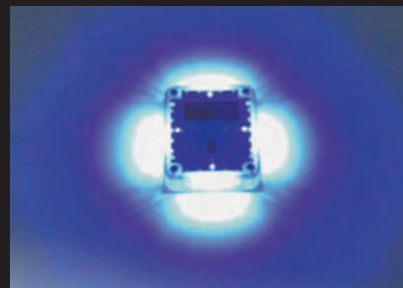

台数無制限で連動する新開発の流動式視線誘導灯です。
 防水防塵性、対衝撃性にとても優れており、米国の警察や消防、
 その他高速・国道パトロール会社で使用されています。
 電源タイプは「乾電池タイプ」「充電タイプ」から選択でき、
 底面には強力マグネットが搭載されているので様々な場面で活躍します。

LED STREAM ONE ^{PAT.} G2

LED ス ト リ ー ム ワ ン G 2

電源を入れた順番で流れるように発光します。
 電源を切る場合は使用しているいずれか1台の本体『◎』ON/OFFボタンを3秒以上長押しするとすべての本体が同時に電源OFFになります。

※ACアダプター、シガーソケットは別売

LSE-R10 -G2(乾電池タイプ・赤発光・10台セット)

※乾電池タイプはACアダプター、シガーソケットはありません

LSE-R10R -G2(充電電池タイプ・赤発光・10台セット)

LSE-Y10 -G2(乾電池タイプ・黄発光・10台セット)

※乾電池タイプはACアダプター、シガーソケットはありません

LSE-Y10R -G2(充電電池タイプ・黄発光・10台セット)

LSE-B10 -G2(乾電池タイプ・青発光・10台セット)

※乾電池タイプはACアダプター、シガーソケットはありません

LSE-B10R -G2(充電電池タイプ・青発光・10台セット)

- サイズ: 約幅92 × 奥行108 × 高さ28mm ●LED数: (側面)12灯、(上面)4灯 ●点滅時間: (充電電池タイプ)約12~24時間 ●保護等級: IP65 ●保証期間: 1年
 - 重量: (乾電池タイプ)約280g、(充電電池タイプ)約250g ●専用ホルダー付き(10台セットのみ) ●最大設置間隔: 約15m以内 ●設置台数: 制限なし
 - 電源: (乾電池タイプ)アルカリ単3乾電池×4本(テスト用付属)、(充電電池タイプ)AC110-220V・DC12V (10台セットにのみACアダプターとシガーソケットを付属)
 - 傾斜角センサー内蔵(本体角度によって点滅するLEDが側面と上面と切り替わります。※指定も可能) ●充電時間(充電電池タイプのみ): 約5時間 ●単品販売が可能
 - 点滅パターン: 4種類 ①LEDがゆっくり流れる(SLOW) → ②LEDが早く流れる(FAST) → ③LEDが一斉同期点滅する(SIMULTANEOUS) → ④LEDが同時点灯(STEADY)
- ※充電タイプのみの新機能 ※新機能

傾斜角センサー内蔵

Angle-Sensor

本体角度によって点滅するLEDが側面と上面と切り替わります。
※口スイッチで切り替える(指定する)事も可能です。

側面点滅(黄発光)

上面点滅(黄発光)

上面点滅イメージ
(黄発光)

▲ カラーコーン専用取り付けアダプターがあります。▲

通常のカラーコーンに取り付けできる「コーントップ」と、上部が切れている(穴が開いている)タイプのコーン用の「WSコーントップ」があります。