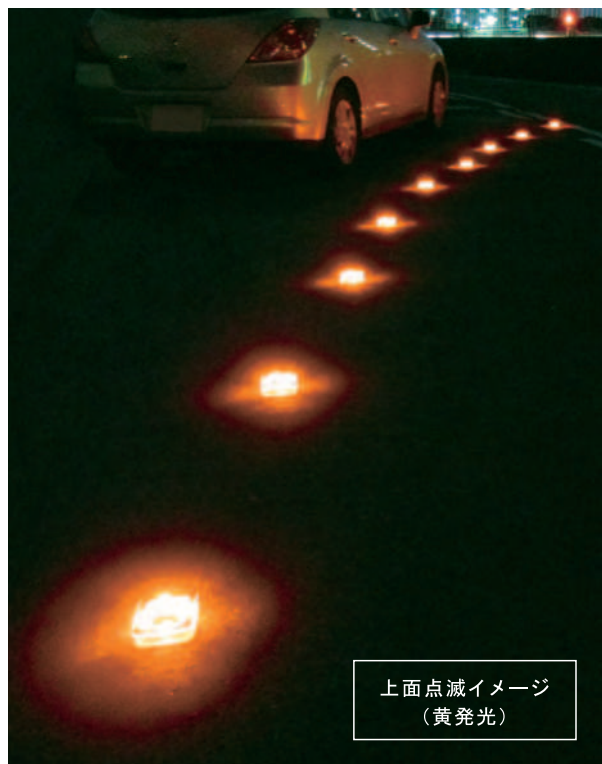

台数無制限で連動する新開発の流動式視線誘導灯です。
 防水防塵性、対衝撃性にとても優れており、米国の警察や消防、
 その他高速・国道パトロール会社で使用されています。
 電源タイプは「乾電池タイプ」「充電タイプ」から選択でき、
 底面には強力マグネットが搭載されているので様々な場面で活躍します。

LED STREAM ONE ^{PAT.} G2

LED ス ト リ ー ム ワ ン G 2

電源を入れた順番で流れるように発光します。
 電源を切る場合は使用しているいずれか1台の本体『◎』ON/OFFボタンを3秒以上長押しするとすべての本体が同時に電源OFFになります。

LSE-B10 -G2(乾電池タイプ・青発光・10台セット)

※乾電池タイプはACアダプター、シガーソケットはありません

LSE-B10R -G2(充電電池タイプ・青発光・10台セット)

- サイズ: 約幅92 × 奥行108 × 高さ28mm ●LED数: (側面)12灯、(上面)4灯 ●点滅時間: (充電電池タイプ)約12~24時間 ●保護等級: IP65 ●保証期間: 1年
 - 重量: (乾電池タイプ)約280g、(充電電池タイプ)約250g ●専用ホルダー付き(10台セットのみ) ●最大設置間隔: 約15m以内 ●設置台数: 制限なし
 - 電源: (乾電池タイプ)アルカリ単3乾電池×4本(テスト用付属)、(充電電池タイプ)AC110-220V・DC12V (10台セットにのみACアダプターとシガーソケットを付属)
 - 傾斜角センサー内蔵(本体角度によって点滅するLEDが側面と上面と切り替わります。※指定も可能) ●充電時間(充電電池タイプのみ): 約5時間 ●単品販売が可能
 - 点滅パターン: 4種類 ①LEDがゆっくり流れる(SLOW) → ②LEDが早く流れる(FAST) → ③LEDが一斉同期点滅する(SIMULTANEOUS) → ④LEDが同時点灯(STEADY)
- ※充電タイプのみの新機能 ※新機能

傾斜角センサー内蔵

Angle-Sensor

本体角度によって点滅するLEDが側面と上面と切り替わります。
※口スイッチで切り替える(指定する)事も可能です。

側面点滅(黄発光)

上面点滅(黄発光)

上面点滅イメージ
(黄発光)

▲ カラーコーン専用取り付けアダプターがあります。▲

通常のカラーコーンに取り付けできる「コーントップ」と、上部が切れている(穴が開いている)タイプのコーン用の「WSコーントップ」があります。

ストリームワン用コーントップ

●サイズ:(本体)約幅100×奥行80×高さ120mm、(プレート)口80mm
※ソフトカラーコーンや、ソフトスコッチコーンなどに取付可能です。

C-10P 639115

ストリームワン用WSコーントップ

●サイズ:(本体)約幅75×奥行75×高さ90mm、(プレート)口75mm
※セフティコーンやWSコーン、スケルコンなどコーンの上部が切れているタイプに取付可能です。

71-EP 639116