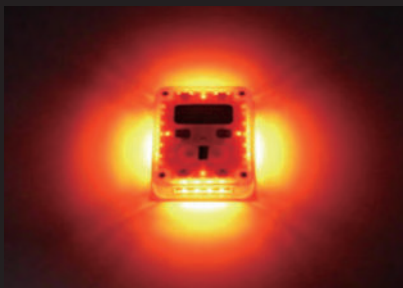

台数無制限で連動する新開発の流動式視線誘導灯です。
 防水防塵性、対衝撃性にとても優れており、米国の警察や消防、
 その他高速・国道パトロール会社で使用されています。
 電源タイプは「乾電池タイプ」「充電タイプ」から選択でき、
 底面には強力マグネットが搭載されているので様々な場面で活躍します。

LED STREAM ONE ^{PAT.} G2

LED ス ト リ ー ム ワ ン G 2

電源を入れた順番で流れるように発光します。
 電源を切る場合は使用しているいずれか1台の本体『◎』ON/OFFボタンを3秒以上長押しするとすべての本体が同時に電源OFFになります。

※ACアダプター、シガーソケットは別売

LSE-R10 -G2(乾電池タイプ・赤発光・10台セット)

※乾電池タイプはACアダプター、シガーソケットはありません

LSE-R10R -G2(充電電池タイプ・赤発光・10台セット)

LSE-Y10 -G2(乾電池タイプ・黄発光・10台セット)

※乾電池タイプはACアダプター、シガーソケットはありません

LSE-Y10R -G2(充電電池タイプ・黄発光・10台セット)

LSE-B10 -G2(乾電池タイプ・青発光・10台セット)

※乾電池タイプはACアダプター、シガーソケットはありません

LSE-B10R -G2(充電電池タイプ・青発光・10台セット)

- サイズ: 約幅92 × 奥行108 × 高さ28mm ●LED数: (側面)12灯、(上面)4灯 ●点滅時間: (充電電池タイプ)約12~24時間 ●保護等級: IP65 ●保証期間: 1年
 - 重量: (乾電池タイプ)約280g、(充電電池タイプ)約250g ●専用ホルダー付き(10台セットのみ) ●最大設置間隔: 約15m以内 ●設置台数: 制限なし
 - 電源: (乾電池タイプ)アルカリ単3乾電池×4本(テスト用付属)、(充電電池タイプ)AC110-220V・DC12V (10台セットにのみACアダプターとシガーソケットを付属)
 - 傾斜角センサー内蔵(本体角度によって点滅するLEDが側面と上面と切り替わります。※指定も可能) ●充電時間(充電電池タイプのみ): 約5時間 ●単品販売が可能
 - 点滅パターン: 4種類 ①LEDがゆっくり流れる(SLOW) → ②LEDが早く流れる(FAST) → ③LEDが一斉同期点滅する(SIMULTANEOUS) → ④LEDが同時点灯(STEADY)
- ※充電タイプのみの新機能 ※新機能

傾斜角センサー内蔵

Angle-Sensor

本体角度によって点滅するLEDが側面と上面と切り替わります。
※口スイッチで切り替える(指定する)事も可能です。

側面点滅(黄発光)

上面点滅(黄発光)

上面点滅イメージ
(黄発光)

▲ カラーコーン専用取り付けアダプターがあります。▲

通常のカラーコーンに取り付けできる「コーントップ」と、上部が切れている(穴が開いている)タイプのコーン用の「WSコーントップ」があります。