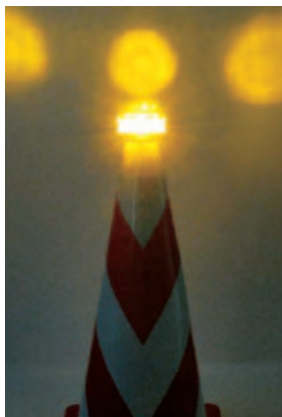

台数無制限で連動する新開発の流動式視線誘導灯です。
 防水防塵性、対衝撃性にとても優れており、米国の警察や消防、
 その他高速・国道パトロール会社で使用されています。
 電源タイプは「乾電池タイプ」「充電タイプ」から選択でき、
 底面には強力マグネットが搭載されているので様々な場面で活躍します。

LED STREAM ONE ^{PAT.} G2

LED ス ト リ ー ム ワ ン G 2

電源を入れた順番で流れるように発光します。
 電源を切る場合は使用しているいずれか1台の本体『◎』ON/OFFボタンを3秒以上長押しするとすべての本体が同時に電源OFFになります。

傾斜角センサー内蔵

Angle-Sensor

本体角度によって点滅するLEDが側面と上面と切り替わります。
※口スイッチで切り替える(指定する)事も可能です。

側面点滅(黄発光)

上面点滅(黄発光)

上面点滅イメージ
(黄発光)

▲ カラーコーン専用取り付けアダプターがあります。▲

通常のカラーコーンに取り付けできる「コーントップ」と、上部が切れている(穴が開いている)タイプのコーン用の「WSコーントップ」があります。

ストリームワン用コーントップ

●サイズ:(本体)約幅100×奥行80×高さ120mm、(プレート)口80mm
※ソフトカラーコーンや、ソフトスコッチコーンなどに取付可能です。

C-10P 639115

ストリームワン用WSコーントップ

●サイズ:(本体)約幅75×奥行75×高さ90mm、(プレート)口75mm
※セフティコーンやWSコーン、スケルコンなどコーンの上部が切れているタイプに取付可能です。

71-EP 639116