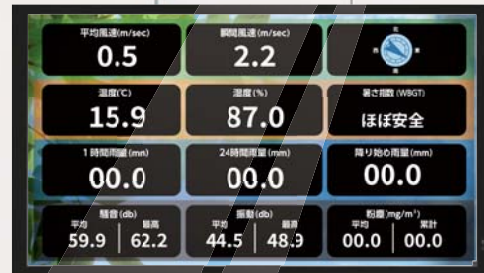

建設現場に表現性豊かな液晶モニター

屋外用 **超** 高輝度サイネージ

フィールドボードから、
屋外用高輝度サイネージが登場
軽量・スリムなデザインで、扱いやすく高性能
朝礼用・仮囲い用どちらでもご使用いただけます。

悪条件に負けない3つの特徴!!

高輝度! 4,000 cd/m ²	スリム! D88 mm	高耐久! IP56
---	--------------------------	---------------------

朝礼用サイネージとして

仮囲いサイネージとして

『コンパクトな朝礼設備を用意したい。』『近隣にもっとアピールしたい。』など、
幅広い用途で利用できる、屋外用超高輝度ディスプレイサイネージです。

朝礼用・仮囲用どちらにもお使いいただけます。

Case01. 仮囲用サイネージ

Case02. 朝礼用サイネージ

ディスプレイ仕様

画面サイズ	55インチ
寸法	W1,293 x H737 x D88mm
重量	40kg
直下型アスペクト比	16 : 9
解像度	1,920 x 1,080 px
輝度	4,000cd/m ²
寿命時間	50,000時間
設置向き	縦置き、横置き可