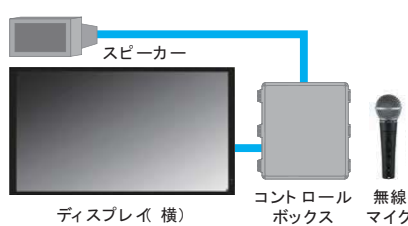

建設現場に表現性豊かな液晶モニター

屋外用 **超** 高輝度サイネージ

フィールドボードから、
屋外用高輝度サイネージが登場
軽量・スリムなデザインで、扱いやすく高性能
朝礼用・仮囲い用どちらでもご使用いただけます。

悪条件に負けない3つの特徴!!

高輝度! 4,000 cd/m ²	スリム! D88 mm	高耐久! IP56
---	--------------------------	---------------------

朝礼用サイネージとして

仮囲いサイネージとして

『コンパクトな朝礼設備を用意したい。』『近隣にもっとアピールしたい。』など、
幅広い用途で利用できる、屋外用超高輝度ディスプレイサイネージです。

朝礼用・仮囲用どちらにもお使いいただけます。

Case01. 仮囲用サイネージ

Case02. 朝礼用サイネージ

ディスプレイ仕様

画面サイズ	55インチ
寸法	W1,293 x H737 x D88mm
重量	40kg
直下型アスペクト比	16 : 9
解像度	1,920 x 1,080 px
輝度	4,000cd/m ²
寿命時間	50,000時間
設置向き	縦置き、横置き可