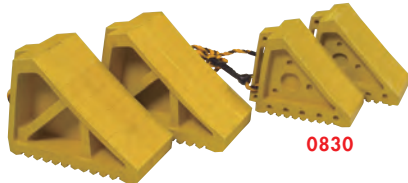

0831

0830

タイヤストッパー
2ヶセットロープ付
黄(大・小)
●材質:ゴム製

6970500
eco8

建機から始めよう ストップ温暖化!
燃料削減・CO2削減・低騒音・低振動