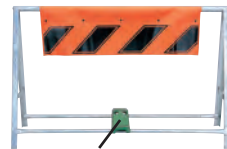

鋳物バリウエイト(5kg) **1360**

メッキA型バリケード **1230**
●サイズ:H800×W1200mm
●重さ:約7kg

3191310