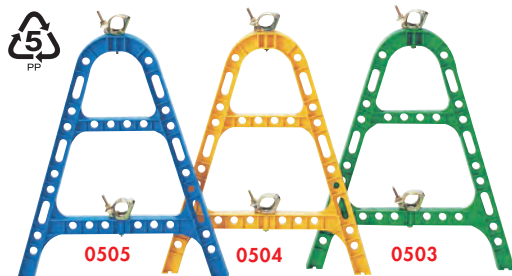

カラーサインスタンド

●カラー
・ブルー
・イエロー
・グリーン

319