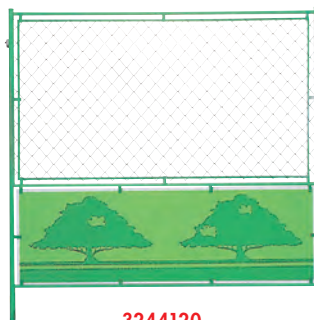

3244120
F-18AG(樹木G)
●サイズ:H1800×W1800mm