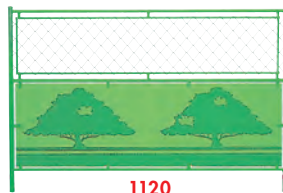

1120
F-12AG(樹木G)
●サイズ:H1200×W1800mm