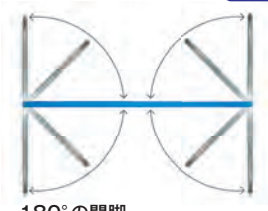

メッキA型バリケード **1230**
 ●サイズ:H800×W1200mm
 ●重さ:約7kg

3191310

きつくばり

衝撃を吸収する安全設計

180°の開脚
 システムですだから前後の方向を気にせず設置できます

寸法 収納時 H800×W1180mm / 設置時 H740×W1180×D570mm

国内PL保険加入済

3199910