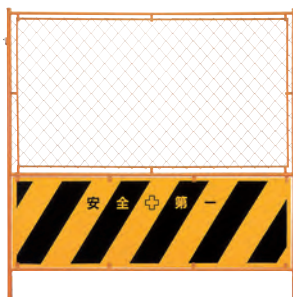

ガードフェンス

3040

F-18A(金網)
ガードフェンス1800角型トラ
●サイズ:H1800×W1800mm

3140

F-18E(全金網)
ガードフェンス1800
●サイズ:H1800×W1800mm

3311

F-18C
ガードフェンス1900角型トラ
3段パネル
●サイズ:H1900×W1800mm

3030