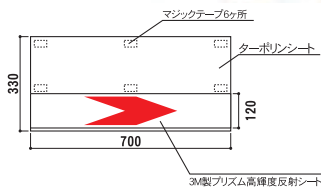

プリズム高輝度反射シートエプロン

オレンジ色の現場に白色とシェブロンで連続性をもたらし、自動車を安全な方向に導くエプロンです

工事現場と道路とを区別出来るためスムーズに通行できます

319