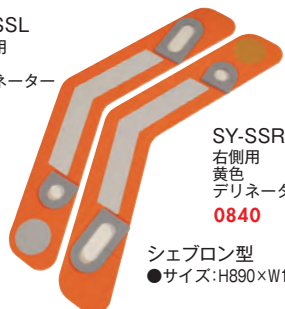

クイックサインスリム(シェブロン型)

SY-SSL
左側用
白色
デリネーター
0841

SY-SSR
右側用
黄色
デリネーター
0840

シェブロン型
●サイズ:H890×W135mm

■特長

大きい面積の3M社製反射シートの採用により、バリケード工事現場の安全性に抜群の効果を発揮!

基板	3mm厚発泡ポリカーボネート (ポリカーボネートはダイオキシンを発生いたしません)
反射シート	3M社製白色使用 (100cdl)
デリネーター	3M社製高輝度反射シート白色使用 (300cdl)

319