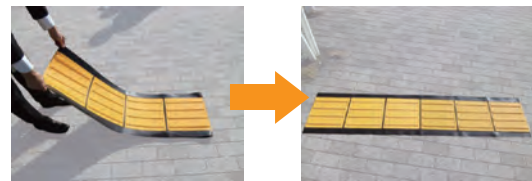

327

点字マット折畳式

- 昼・夜間工事での短期使用に最適です。
- 一般的な使用でプチテープのあとを残したくない時におすすめ。
- カッターなどで簡単にお好みの形状にカットできます。
- 折畳み式なので、まき癖の心配がなく簡単に設置できます

名称	規格	入数
点字マット(折畳み式) 300角ライン	400W×1850L (6枚1列)	1枚
点字マット(折畳み式) 300角ポイント	710W×1020L (3枚2列)	