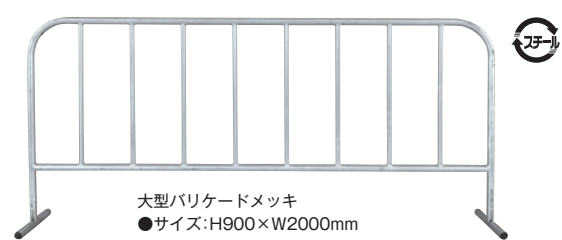

メッキA型バリケード **1230**
 ●サイズ:H800×W1200mm
 ●重さ:約7kg

3191310

きつくばり

衝撃を吸収する安全設計

180°の開脚
 システムですだから前後の方向を気にせず設置できます

寸法 収納時 H800×W1180mm / 設置時 H740×W1180×D570mm

国内PL保険加入済

3199910

木製バリケード

折りたたみ可能

パッチンスタンド(マグネット式)

- 強力マグネット式で設置が簡単！振動によるズレを防止します。
- プラスチックチェーンを掛けられるフック付き。進入禁止・区画整理などに使用出来ます。

オレンジ/白 **6970550**
 緑/白 **6970029**

3191420

大型バリフェンス

大型バリケードメッキ
 ●サイズ:H900×W2000mm