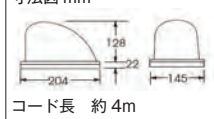

LED回転灯・点滅灯

モーターレス車載型ハイパワーLED回転・点滅灯

外突規製造品

- ●回転と点滅を手元スイッチで切替えができます。 ●モーターを使用していないので、回転音が発生しません。
- ●DC12V/24V兼用です。

《プラグ SW-ON/OFF/点滅パターン切替》
ON/OFFスイッチ (ON時はLEDランプが点灯します)
回転・点滅 切替スイッチ
最初のスイッチ ON時は常に回転動作します。
もう一度切替スイッチを押すと点滅に変わります。
切替スイッチを押すごとに点滅→回転→点滅と交互に変わります。

仕様

使用電圧	DC12V~DC24V
グローブ色	黄
材質	グローブ:ポリカ、本体:ABS
使用LED	ハイパワーLED 1W x 12個
光度	約250カンデラ(LED1個当たり)
重量	約0.9kg
コード長さ	約4.5m
梱包数	1台白箱入 10台ケース入

寸法図 mm

308

車載型ハイパワーLED回転灯 BFM-LED

- ●純色のLEDをそれぞれ使用、遠方からでも黄、青、赤、緑色を認識できます
- ●3WハイパワーLEDと大型の多面反射鏡で強力に拡散発光します
- ●DC12V/24V兼用です。使用車両による使い分けの必要はありません

使用電源	DC12V ~ DC24V
グローブ色	黄、青、赤、緑
材質	グローブ:ポリカ、本体:ABS 反射鏡:アルミ
使用LED	3WハイパワーLED 黄 青 赤 緑
光度(約)	黄 750カンデラ 青 840カンデラ 赤 720カンデラ 緑 980カンデラ
重量	約0.9kg
コード長さ	約4.5m

LEDの色とカバー色は同色です

308

電池式LED回転灯

従来の回転に全点滅機能が加わりました

- ●20個の超高輝度LEDが回転・点滅し、遠方からでも視認できます
- ●電源不要 どこにでも持ち運びでき、直ぐに設置ご使用いただけます
- ●電子回路による回転:点滅で長寿命 モーターやベルトは使用していません
- ●強力マグネットで車両、看板などに横向きでも確実に固定できます

電源	単3乾電池×4本 (別売)
電池寿命	アルカリ乾電池で約100時間

308

ニコUFO

電池式で配線不要どこでも持ち運び!

- ■アルカリ乾電池2本で約400時間
  単3乾電池2本で動作するため、電源の取れない場所や簡単に配線できない場所などに最適。アルカリ乾電池なら約400時間(赤・黄の場合)の長寿命。電源スイッチはボディ外側にあり、手軽に操作できます
- ●使用乾電池・単3形 ●アルカリ・マンガン・ニッケル水素

■モーターレスで高耐久性
光源には超高輝度LEDを使用。電球に比べ消費電力が少なく、さらに振動にも強いいため長寿命。流動式のためモーターなどの磨耗トラブルもなく、グローブには耐候性、透光性に優れたアクリル樹脂を使用し、長くご使用できます

■回転・点滅切替&夜間自動点灯
内部の切替スイッチで、回転(流動)と点滅の切り替えが可能。また照度センサーを搭載したタイプ(VL07B-003B)では周りが暗くなると自動的に点灯し、動作照度レベルも調整できるので、バッテリーにもやさしい設計になっています

303

電子発火筒 ニコハザード

パワーLED使用の軽量・携帯型の電池式電子発炎筒

- ■仕様 ●落下に対し破損にくい対衝撃と防塵・防滴設計 ●携帯に便利な手のひらサイズでマグネット付き