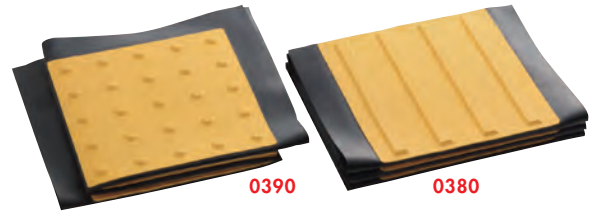

327

点字マット折畳式

- 昼・夜間工事での短期使用に最適です。
- 一般的な使用でプチテープのあとを残したくない時におすすめ。
- カッターなどで簡単にお好みの形状にカットできます。
- 折畳み式なので、まき癖の心配がなく簡単に設置できます

名称	規格	入数
点字マット(折畳み式) 300角ライン	400W×1850L (6枚1列)	1枚
点字マット(折畳み式) 300角ポイント	710W×1020L (3枚2列)	