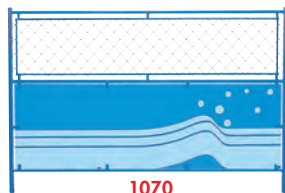

1070
F-12AV(河)
●サイズ:H1200×W1800mm