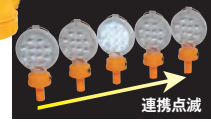

アタッチメント

3050490

シンクロフラッシャー

設置例

連携点滅

- 5ヶが連携して点滅します
- 連動して一斉点滅と順次点滅をします
- 点滅スピード調整ができます
- 明暗センサーで昼夜を判別し点灯できます
- 高輝度白色LEDで高視認性です
- 単一乾電池2本×5台で動作します
- 単一マンガン乾電池で14日間連続点灯します

311

PVCソフトスマートコーン