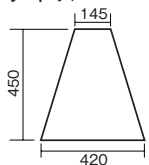

サイズ

使用例
一文字看板風にも使用可能です!

夜間

KKB-1 片面タイプ 7010 両面タイプ 4000	KKB-2 片面タイプ 7020 両面タイプ 4001	KKB-4 片面タイプ 7030 両面タイプ 4002	KKB-5 片面タイプ 7040 両面タイプ 4003	KKB-6 片面タイプ 7050 両面タイプ 4004	KKB-9 片面タイプ 7070 両面タイプ 4006
KKB-10 片面タイプ 7080 両面タイプ 4007	KKB-15 片面タイプ 7090 両面タイプ 4008	KKB-30L 片面タイプ 7100 両面タイプ 4009	KKB-30R 片面タイプ 7110 両面タイプ 4010	KKB-405 片面タイプ 7120 両面タイプ 4011	KKB-413 片面タイプ 7130 両面タイプ 4012
KKB-414 片面タイプ 7140 両面タイプ 4013	KKB-415 片面タイプ 7150 両面タイプ 4014	KKB-416 片面タイプ 7160 両面タイプ 4015	KKB-30K 片面タイプ 7170 両面タイプ 4016	KKB-31K 片面タイプ 7180 両面タイプ 4017	KKB-35 片面タイプ 7190 両面タイプ 4018
KKB-36 片面タイプ 7200 両面タイプ 4019	KKB-37 片面タイプ 7210 両面タイプ 4020	KKB-38 片面タイプ 7220 両面タイプ 4021	KKB-39 片面タイプ 7230 両面タイプ 4022	KKB-40 片面タイプ 7240 両面タイプ 4023	KKB-41 片面タイプ 7250 両面タイプ 4024