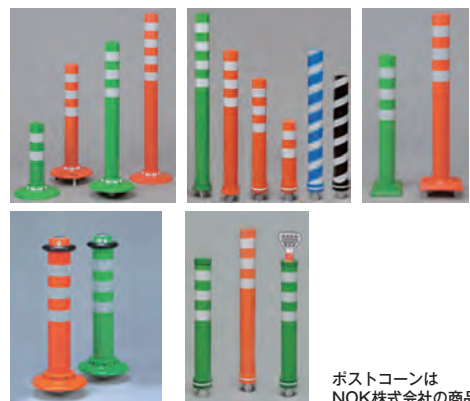

ポストコーンは NOK株式会社の商品です。

ソーラー 工事灯

コーン・コーン関連商品

方向指示板

LED回転灯・点滅灯

衝撃緩和材

バリケード

フェンス

マット・その他