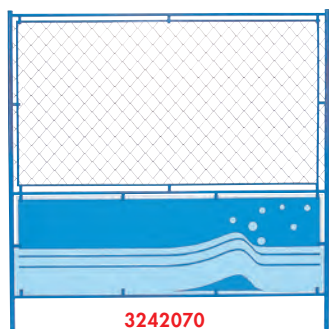

コーディネートカラーフェンス

1070
F-12AV(河)
●サイズ:H1200×W1800mm

1120
F-12AG(樹木G)
●サイズ:H1200×W1800mm

コーディネートカラーフェンス1800・扉フェンス900

3242070
F-18AV(河)
●サイズ:H1800×W1800mm

3221055
F-19ATV
●サイズ:H1800×W900mm

3244120
F-18AG(樹木G)
●サイズ:H1800×W1800mm