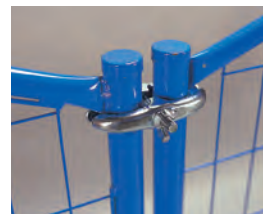

323

ガードフェンス

3040

F-18A(金網)
ガードフェンス1800角型トラ
●サイズ:H1800×W1800mm

3140

F-18E(全金網)
ガードフェンス1800
●サイズ:H1800×W1800mm

3311

F-18C
ガードフェンス1900角型トラ
3段パネル
●サイズ:H1900×W1800mm

3030

F-12A(金網)
ガードフェンス1200角型トラ
●サイズ:H1200×W1800mm

3231020

扉フェンス

F-19AT(扉フェンス)
●サイズ:H1800×W900mm
※1800×1800もございます

3231511

引き戸フェンス PAT-P

F-18AT-2(引き戸フェンス)
●サイズ:H1800×W1800mm 重量:19kg

樹脂製フェンス

3233080
F-18B(樹脂網)
ガードフェンス1800
●サイズ:H1800×W1800mm

3233070
F-12B(樹脂網)
ガードフェンス1200
●サイズ:H1200×W1800mm

321

フェンス用ブロック

FB-1
フェンスブロック
●重量:10kg
0230

0220

3210260

スチールベース

スチールベース
●重量:10kg

3216010

メガネバンド

メガネバンド

連結時

321

H網クランプ

FC-1
4020

FC-2 4030

321

ガードフェンスサポート

ガード
フェンス
サポート
1800用
3020
※1200用もございます 3010

3215010

ガードフェンスクランプA型

連結時

ソーラー
工事灯

コーン・
コーン関連商品

方向指示板

LED回転灯・
点滅灯

衝撃緩和材

バリケード

フェンス

マット・
その他