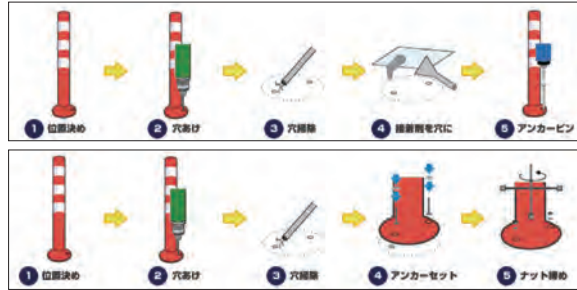

519

ソフトコーン

■SC-M760 1900

●本体サイズ 直径75mm (ベース部分205mm)×高さ760mm

■SC-M1000 1902

●本体サイズ 直径75mm (ベース部分205mm)×高さ1000mm

アスファルト用アンカーもしくはコンクリート用アンカー付属 3M製高輝度反射シート採用

圧倒的なコストパフォーマンス

■施工要領

素材は柔軟性に富んだポリウレタン製。本体には視認性に優れた高輝度反射シートを採用。設置用アンカー付属で組み立て簡単!コンビニエンスストア・スーパーマーケット・パチンコ店・大型商業施設など、大量にお使いになる駐車場建設のトータルコスト削減にお役立てください。柔軟性に優れたポリウレタン製なので駐車場内での車両の接触などにも耐える構造です。※支柱交換はコンクリート面設置など接着剤をしない施工箇所においてのみ可能です。