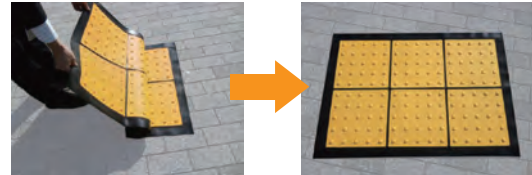

点字マット折畳式

- ●昼・夜間工事での短期使用に最適です。
- ●一般的な使用でプチテープのあとを残したくない時におすすめ。
- ●カッターなどで簡単にお好みの形状にカットできます。
- ●折畳み式なので、まき癖の心配がなく簡単に設置できます

名称	規格	入数
点字マット(折畳み式) 300角ライン	400W×1850L (6枚1列)	1枚
点字マット(折畳み式) 300角ポイント	710W×1020L (3枚2列)	

※点字マット(折畳み式)の固定は使用状況に合わせて、テープなどをお願いします。

327