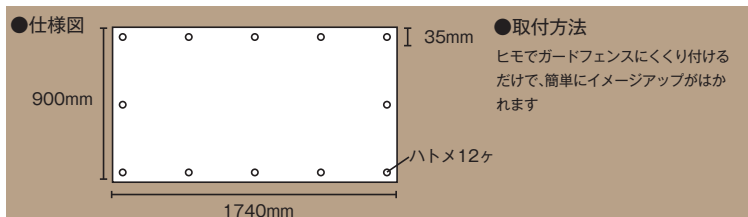

ガードフェンスシート

風景イラストが周囲の雰囲気を明るくします ガードフェンスシートを使い新しい景観を作り出しましょう

●取付方法
ヒモでガードフェンスにくくり付ける
だけで、簡単にイメージアップがはか
れます

リピート帯でガードフェンスにくくり付けるだけで、簡単に
イメージアップがはかれます

●サイズ:H900×W1740mm ●材質:ターポリン製(取付用紐12本別売)

3 ガードフェンスシート
0001