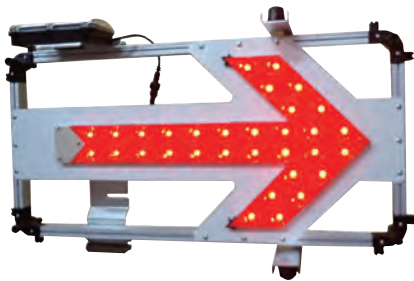

AS-1Y 1104
AS-2Y 1014

AS-1R 1102
AS-2R 1012

3096600

ソーラーフラッシュアローⅡ

SLY-GTK33C

■特長

- 環境に配慮したソーラータイプ
- 用途に応じた2パターンの発光切替機能付き
- 専用アルミフレームで強度アップ
- 夜間自動点滅機能付き
- 専用AC充電器SLY・SC (オプション) を使用すれば約8時間で強制充電可能

積み重ね収納時