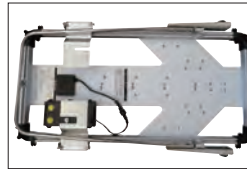

ソーラーバッテリー部