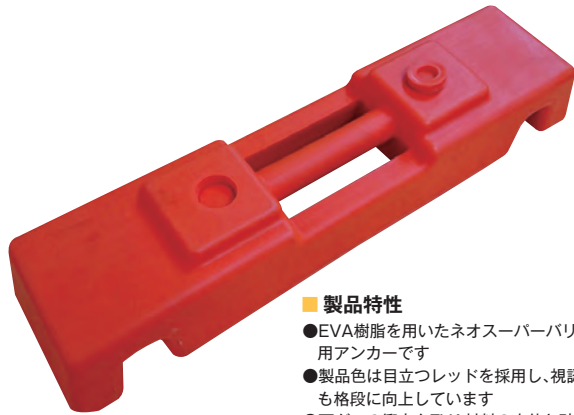

ネオスーパーバリアンカー

製品特性

- ●EVA樹脂を用いたネオスーパーバリ専用アンカーです
- ●製品色は目立つレッドを採用し、視認性も格段に向上しています
- ●万が一の衝突もEVA材料の本体と砂で、鋳造製品と比較すると非常に安全で耐久性にも優れた商品です

製品仕様

サイズ	W453×T120×H90mm
重量	約5kg(砂を装填した状態)
材質	本体/EVA 内容物/砂
色	レッド

319

A型バリケード

A型バリケード **1220**
●サイズ:H800×W1200mm

Aバリブロック
(満水時 12kg)
1354

鋳物バリウエイト(5kg) **1360**

メッキA型バリケード **1230**
●サイズ:H800×W1200mm
●重さ:約7kg

3191310