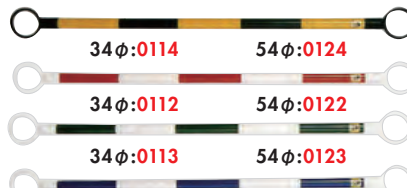

スライドバー

- ●サイズ: 34φ×1300~2000mm, 54φ×1300~2000mm
- ●カラー: 黄/黒・青/白・緑/白・赤/白

311