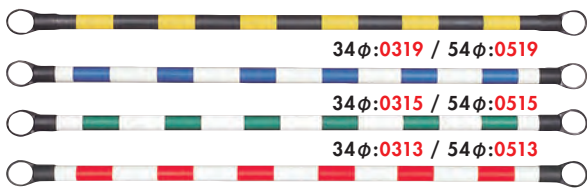

0732

0733

0734

0735

- 材質: PVC 塩化ビニル製
- サイズ: H700 × W355 × T355mm
- 重量: 3.5kg
- 色: レッド/グリーン/イエロー/ブルー
- 反射: 3M プリズム反射 (コーン直張り)

314

コーンバー

サイズ: 34φ×2m / 54φ×2m
 カラー: 黄/黒・青/白・緑/白・赤/白