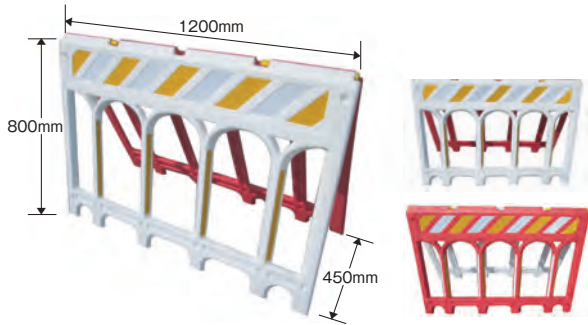

衝撃緩和材

バリケード

フェンス

マット・
その他

3191200

ネオスーパーバリ

歩行者には歩きやすく、けがをしにくい構造です 高輝度反射シート使用
 車両には走りやすく、運転時のガイドになります
 ポリエチレン製のため、色がカラフルで景観にマッチします

歩行者用途 スポーツイベント誘導用
 展示会イベント誘導用