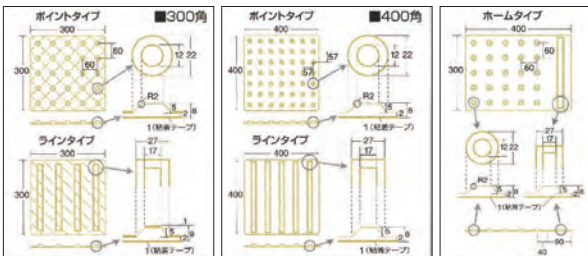

327

点字パネル

- ●合成ゴムを使用しているため耐摩耗性・耐候性に優れています
- ●表面がノンスリップ形状のため、滑りにくくなっています
- ●裏面が全面貼着テープ付きのため、接着効果がアップします

名称	規格	入数
ポイントタイプ	300角	20枚
ラインタイプ	400角	15枚
ホームタイプ	400×300	20枚
プライマー	0.8L	1缶

※プライマー使用量の目安: 300角=約30枚分
400角=約15枚分 ホームタイプ=約20枚

1. ■施工方法
- ①設置面のゴミ・ホコリを取り除いてください
  - ②設置面をプライマー処理後しっかり乾燥させてください
  - ③雛形紙を剥がし貼り付けてください
  - ④全体をしっかりと押さえて完成です

327

点字マット折畳式

- ●昼・夜間工事での短期使用に最適です。
- ●一般的な使用でプチテープのあとを残したくない時におすすめ。
- ●カッターなどで簡単にお好みの形状にカットできます。
- ●折畳み式なので、まき癖の心配がなく簡単に設置できます

名称	規格	入数
点字マット(折畳み式) 300角ライン	400W×1850L (6枚1列)	1枚
点字マット(折畳み式) 300角ポイント	710W×1020L (3枚2列)	

※点字マット(折畳み式)の固定は使用状況に合わせて、テープなどをお願いします。

327

のりいれ隊 (段差解消ゴムスロープ)

- ●タイヤの再生ゴムを使用しており、10トン車の乗り入れも可能です。
- ●ゴム製で音鳴りも非常に少なく、車両乗り入れ時の騒音防止になります。
- ●本体の重量に加え、ボルト連結によりガッチリ固定。
- ●廃タイヤをリサイクルした商品。環境にも配慮しました。

名称	規格	入数
50H本体	50×420×600(12kg)	2枚(接続ボルト付)
100H本体	95×250×600(8kg)	4枚(接続ボルト付)
100Hコーナー	95×250×250(2kg)	2枚(反射シート付)
150H本体	145×330×600(17kg)	2枚(接続ボルト付)

※150Hは本体のみ。

327

スムーザー

1. ■特長
2. ●屋外使用時、反射テープを貼り付けてありますので、夜間時の認識が容易にできます
   - ●段差約15cm、約10cm対応の3タイプがあります
   - ●付属のボルトにて横方向の連結ができます
   - ●プラスチック製の為、鉄製品にくらべ音が静かです
   - ●耐荷重4tまで(各サイズ共通です)

SZ-90-10(スロープ) サイズ/900×270×100H(mm) 材質/ポリプロピレン カラー/グレー 入数/4	SZ-60-15(スロープ) サイズ/600×340×150H(mm) 材質/ポリプロピレン カラー/グレー 入数/4	SZ-60-10(スロープ) サイズ/600×270×100H(mm) 材質/ポリプロピレン カラー/グレー 入数/4

SZ-10C(コーナー) サイズ/270×270×100H(mm) 材質/ポリプロピレン カラー/グレー 入数/4	SZ-15C(コーナー) サイズ/340×340×150H(mm) 材質/ポリプロピレン カラー/グレー 入数/4

ソーラー
工事灯

コーン・
コーン関連商品

方向指示板

LED回転灯・
点滅灯

衝撃緩和材

バリケード

フェンス

マット・
その他