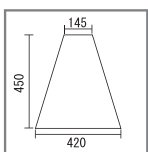

多言語対応プリズムコーンカバー JED

- ●カバーを上から被せるだけ
- ●取付け・取外しが簡単
- ●収納時をかさばりません
- ●3M製高輝度反射シートを使用、抜群の視認性と夜間の安全性を向上

KKB-JED-1 片面タイプ 7311 両面タイプ 7350	KKB-JED-2 片面タイプ 7312 両面タイプ 7351	KKB-JED-4 片面タイプ 7314 両面タイプ 7352	KKB-JED-5 片面タイプ 7315 両面タイプ 7353	KKB-JED-6 片面タイプ 7316 両面タイプ 7354	KKB-JED-9 片面タイプ 7319 両面タイプ 7355

※黄色地のみステッカー貼り (白高輝度反射・印刷) となります H55×W120mm

KKB-JED-36 片面タイプ 7336 両面タイプ 7358	KKB-JED-30L 片面タイプ 7330 両面タイプ 7356	KKB-JED-413 片面タイプ 7343 両面タイプ 7359	KKB-JED-414 片面タイプ 7344 両面タイプ 7360	KKB-JED-415 片面タイプ 7345 両面タイプ 7361	KKB-JED-30R 片面タイプ 7331 両面タイプ 7357

- ■仕様
- ●材質：ターポリン
- ●表面：3M製プリズム高輝度反射シート
- ※片面・両面 仕様をお選びください

ソーラー
工事灯

コーン・
コーン関連商品

方向指示板

LED回転灯・
点滅灯

衝撃緩和材

バリケード

フェンス

マット・
その他