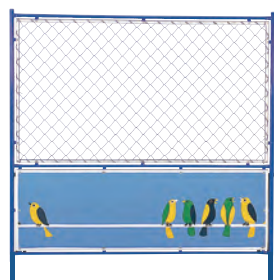

323

デザインフェンス

鳥 2040
●サイズ:H1800×W1800mm